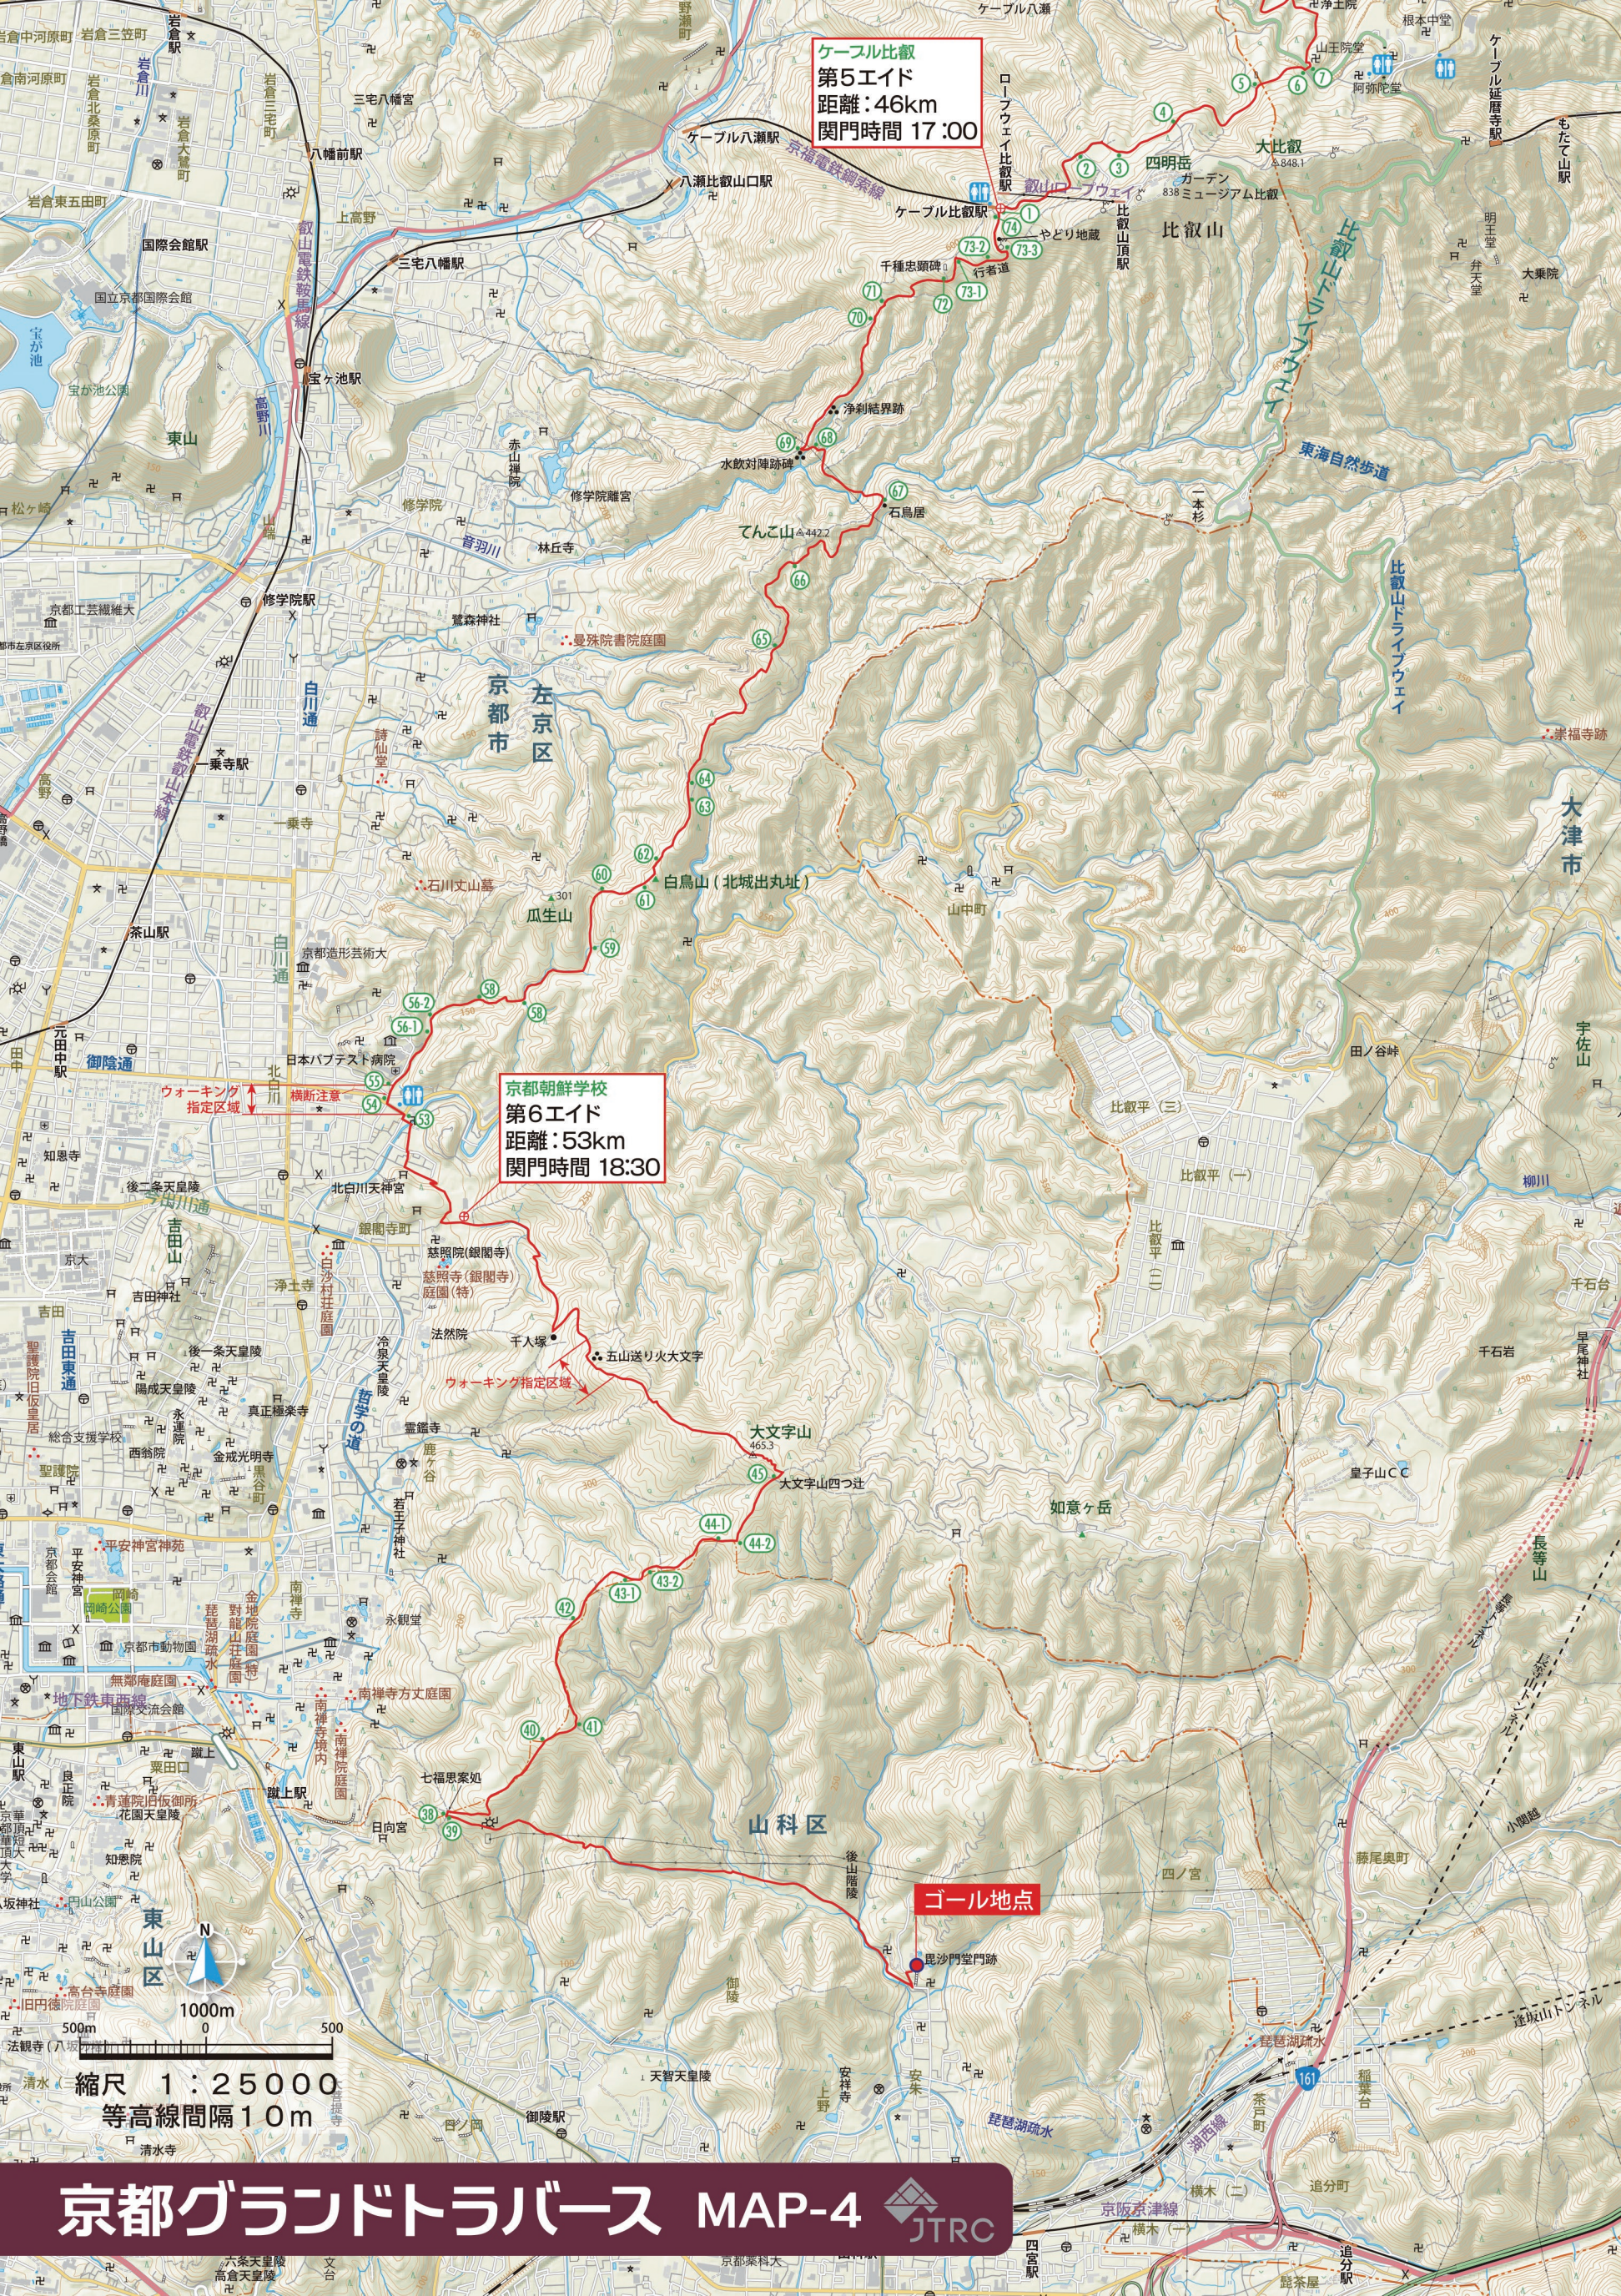

ケーブル比叡  
第5エイド  
距離：46km  
関門時間 17:00

京都朝鮮学校  
第6エイド  
距離：53km  
関門時間 18:30

ゴール地点

縮尺 1:25000  
等高線間隔 10m